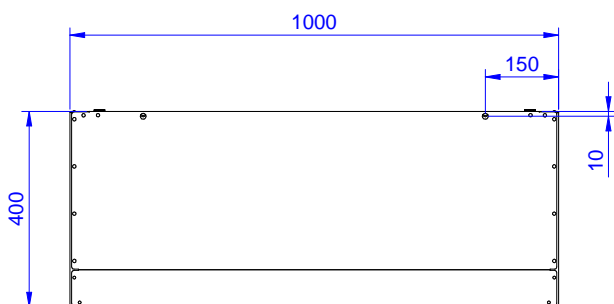

ODOBRENJE: _____

Prednja/e

Bočna/o

Gornja/e

Ključne informacije:

Vanjske dimenzije, širina: 133256 (PA1000LCN)	1000 mm
Vanjske dimenzije, dubina:	400 mm
Vanjske dimenzije, visina:	650 mm